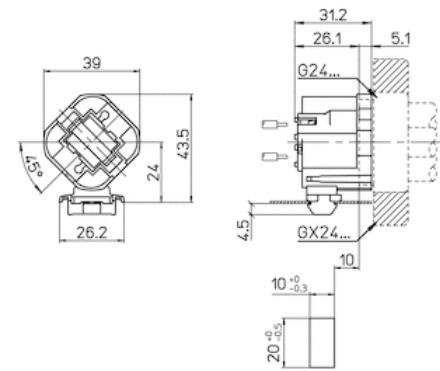

1423/LRZ-d1-T 1423/LRZ-d2-T 1423/LRZ-d3-T

G24d-1-2-3
GX24d-1-2-3

2A-500V

T140

LAMPHOLDERS

- White PBT body
- Copper alloy contacts

PRODUCT CHARACTERISTICS

0,6-1,2